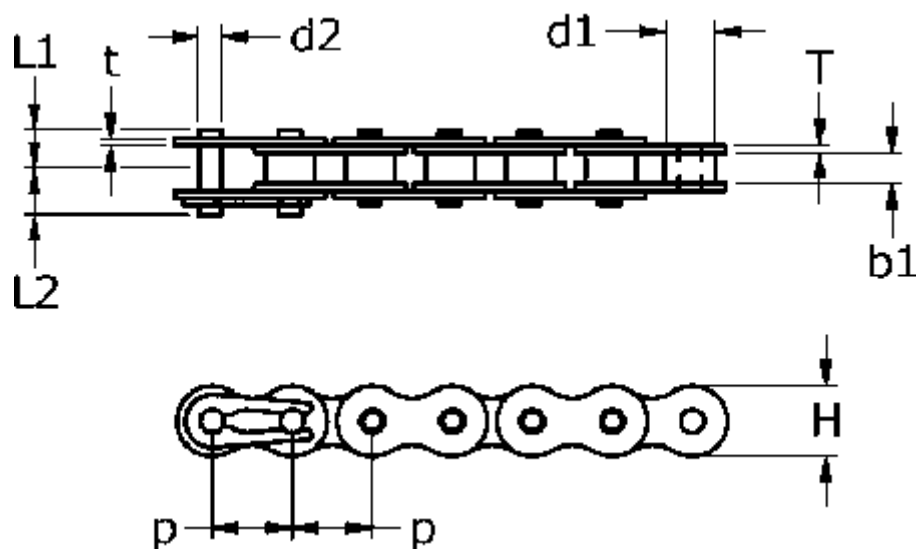

Article number: 61384100800000

Description: Tsubaki 08 B-1 Simplex rollerchain
Neptune. Lambda maintenance free

Note: 08 B-1

Measures

b1	= 7.75
Breaking power	= 17,8kN
d1	= 8.51
d2	= 4.45
H	= 12
L1	= 8.4
L2	= 10
P	= 12.7

T = 1.6
t = 1.6